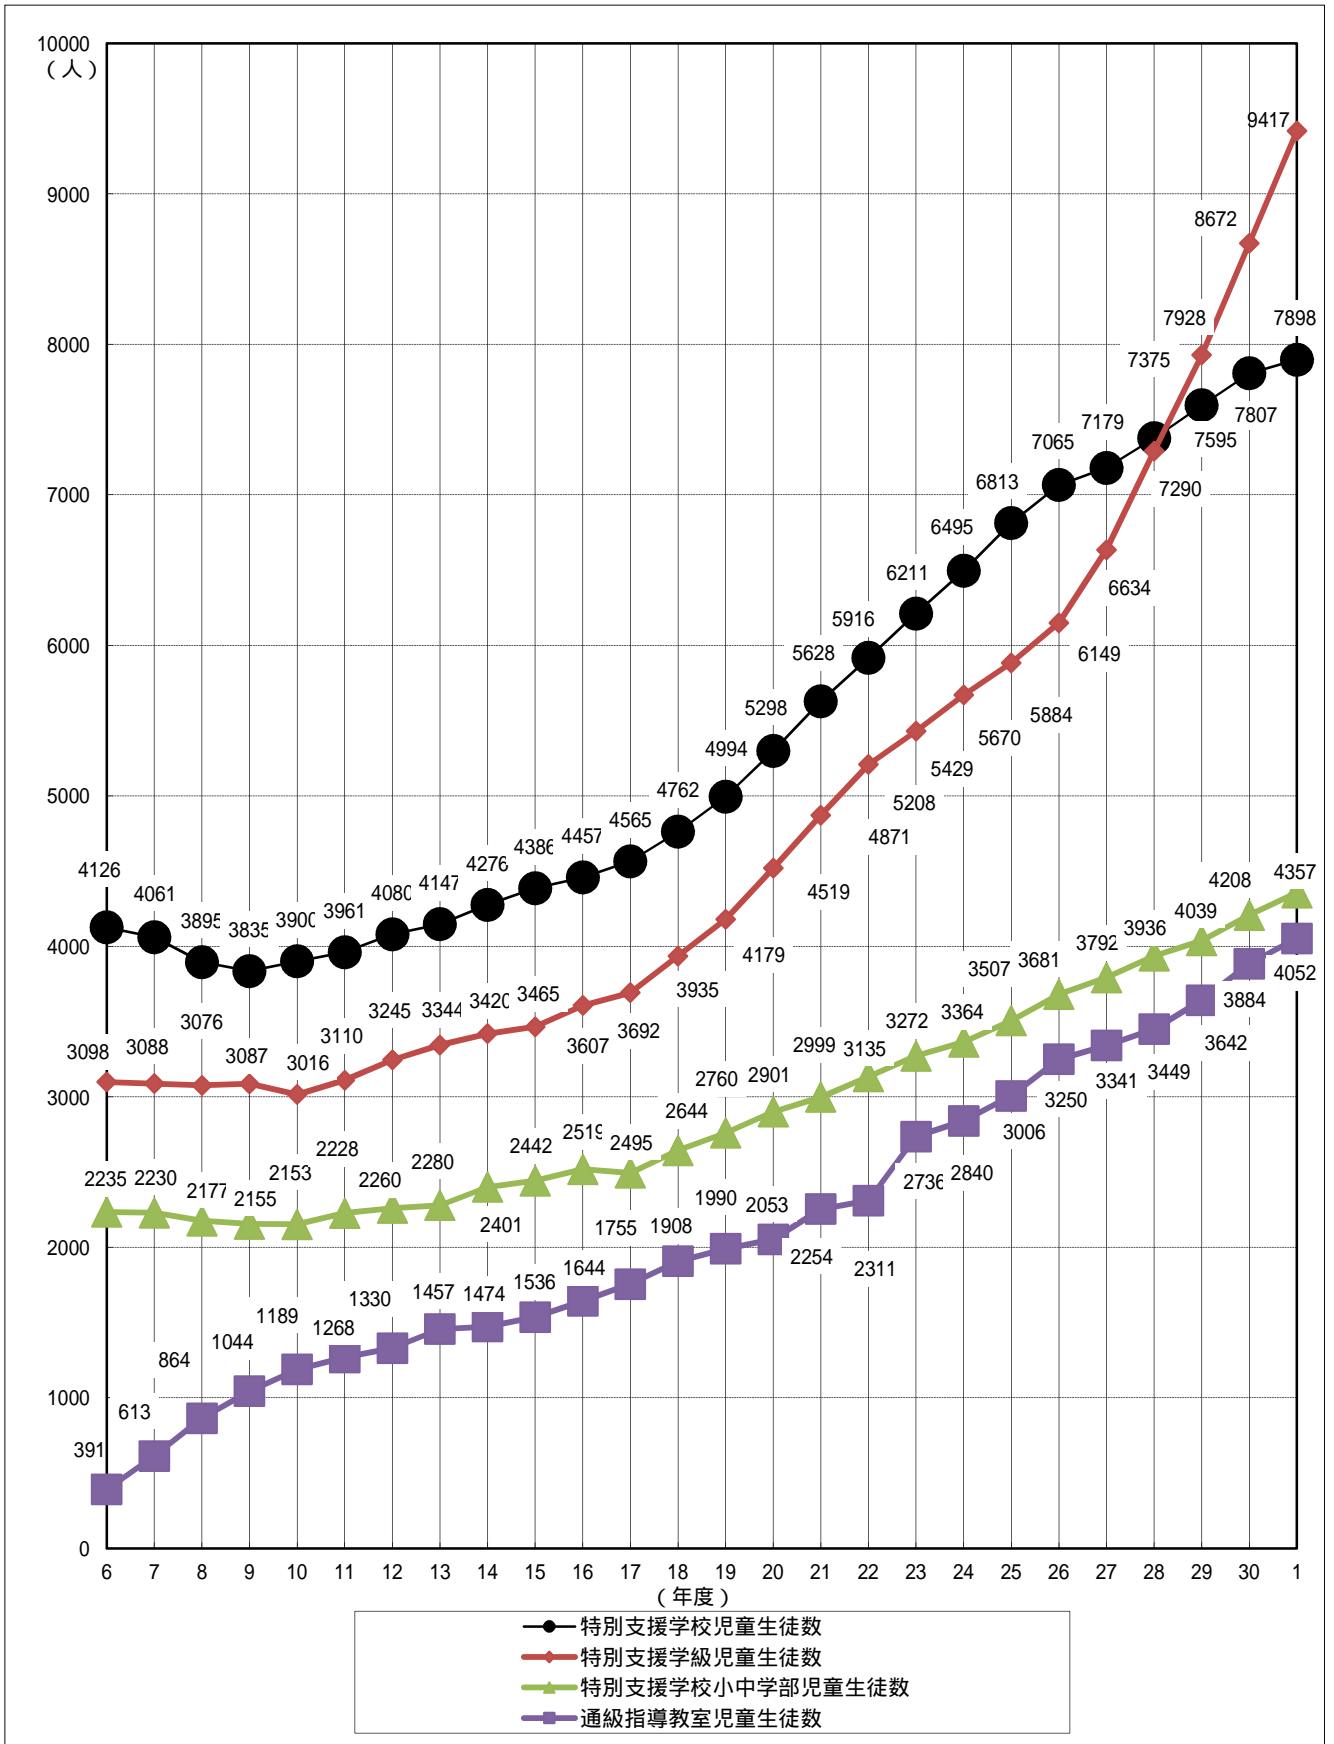

(6)年次別特別支援学校、特別支援学級等就学児童生徒数等の推移

通級指導教室児童生徒数については、平成17年度より坂戸ろう学園(学校)の通級指導教室在籍児童生徒数を含む。
 「埼玉の特別支援教育-令和元年度」特別支援教育課より